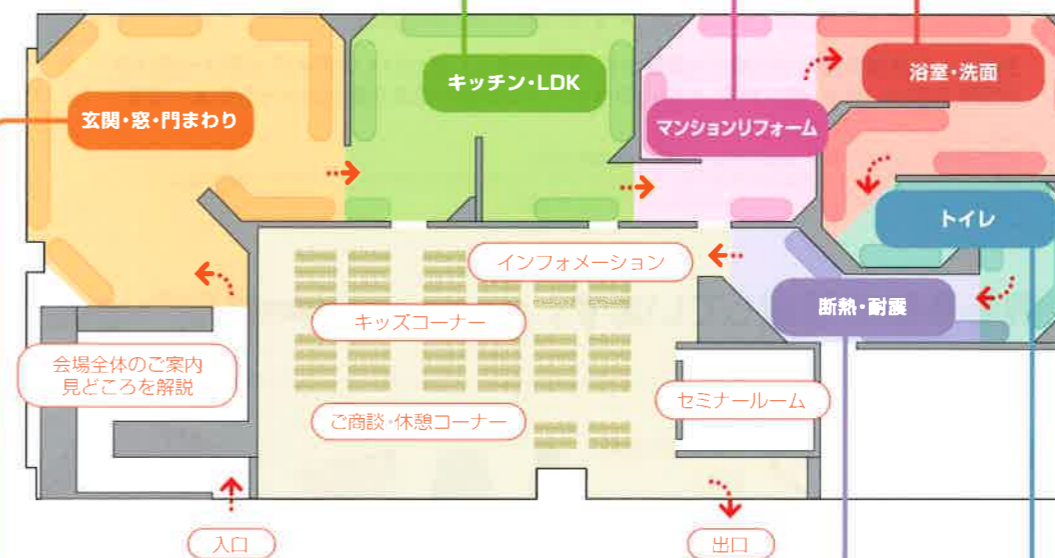

毎回
大好評!

3つのステップで、自分のしたいリフォームを発見!!

見て

空間イメージ展示

リフォーム後の空間イメージを展示し、魅力的な暮らしをしっかりと見ていただけます。
 ビフォー/アフター展示で、ショールームではお伝えきれない完成イメージも目でわかります。

知って

部位別お悩み解決展示

リフォームのお悩みやお困りごとを部位別に解決するご提案をいたします。
 体感展示や実演展示などわかりやすい展示で、リフォームの楽しさ、メリットをお伝えします。

確かめる

製品機能展示

最新の機能や、使い勝手を製品ごとに比べたり、確かめたりすることができます。
 説明員が特長や魅力を丁寧に説明。参考価格や工期も表示しています。

キッチン・LDKコーナー

様々なプランを体感しながら、理想のキッチンに出会える。

使い方に合わせた様々なLDKプランに見て触れていただけます。

展示製品 キッチン、インテリア建材、インテリアファブリックなど

マンションリフォームコーナー

こんなに変わる、変えられる。マンション丸ごとリフォーム。

LDK空間を中心とした、リフォーム後のイメージを展示。暮らしを楽しむ、人気の空間リフォームをご紹介します。

展示製品 キッチン、浴室、洗面化粧台、トイレなど

浴室・洗面コーナー

快適で健康、キレイをたもつ浴室・洗面リフォーム。

収納やお掃除の困りごとを解決する機能や、浴室の狭さを解決する提案をご用意しています。

展示製品 浴室、洗面化粧台、タイル、水洗金具など

※レイアウト図・展示内容は企画段階のもの。変更になる場合がございます。
 ※掲載写真は、説明用のものです。実際の展示とは異なります。

実演販売士による
分かりやすい
ステージを
各展示コーナーで開催!

体感できる展示、
実演展示など、
お困りごとの解決方法を
わかりやすくご説明!

リフォームの
参考になる
人気講師のセミナー&
トークショーも開催!

玄関・窓・門まわりコーナー

わが家を素敵にリフレッシュ。

様々な条件に応じた、エクステリア、玄関ドア、外壁を組み合わせたリフォームイメージをご覧いただけます。